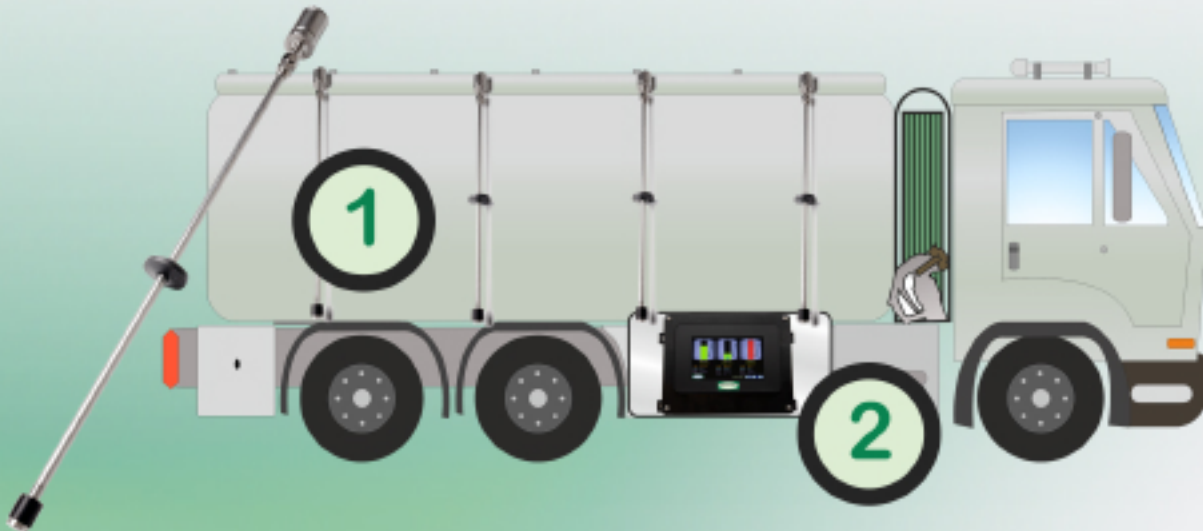

1

2

3

Mobile und Stationäre Lösungen zur Füllstandsmessung

Secu-Tech SECU IntelliTANK

- Kontinuierliche, hochgenaue Füllstandsmessung (Produkt und Wasser)
- Programmierbare Alarmmeldungen
- Lokale Anzeige + Truck Monitoring mit Email Alarmen
- Lokale Anzeige ohne Truck Monitoring mit lokalen Alarmen
- Lokale Anzeige mit Datenübertragung zum Anschluss von bis zu 10 Torrix Mobile
- Graphiken, Statistiken, historische Daten
- Konfigurationsänderungen können remote umgestellt werden
- Einfache Installation
- Datenintegration in vorhandene Systeme möglich

Secu-Tech

Welcome

Logged in as truck

Torrix Tanker Truck Monitoring Solutions

Dashboard

All Items

Settings

Devices